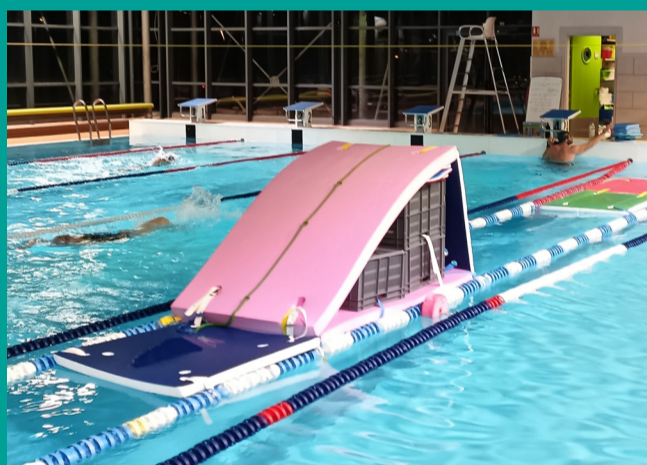

PISCINE EN FÊTE

Animations spéciales du 11 au 23 avril 2023

Chasse au trésor

Réponds aux énigmes et découvre le trésor caché

Samedi 15, mercredi 19 et samedi 22 avril de 14h30 à 18h
Seul ou en équipe

Inscription à l'accueil ou par téléphone | Sans supplément

Parcours d'obstacles

Teste ton agilité et déjoue les obstacles

Lundi, mardi, jeudi et vendredi de 14h30 à 20h
Mercredi et samedi de 14h à 18h / Dimanche de 9h à 12h

Accès libre | Sans supplément

Aqua-yoga