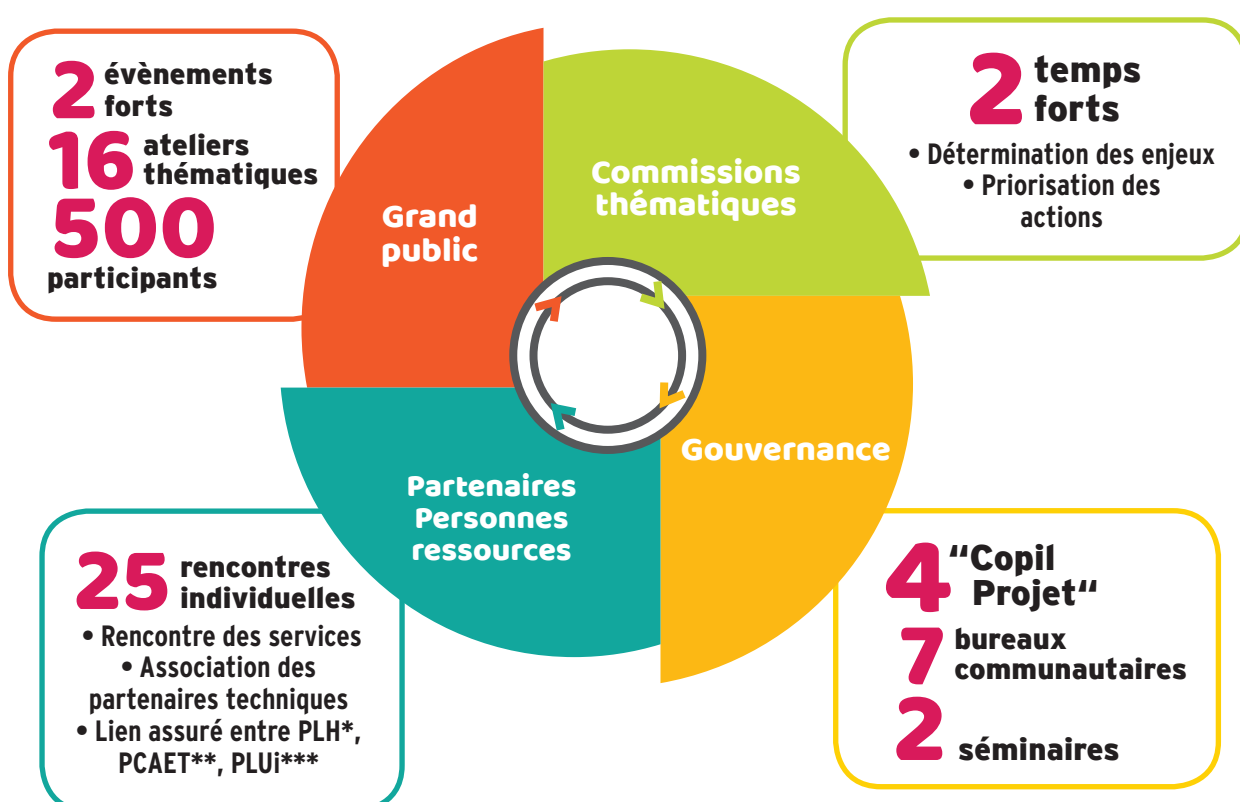

*PLH : Programme Local de l'Habitat

**PCAET : Plan Climat Air Energie Territorial

***PLUi : Plan Local d'Urbanisme intercommunal